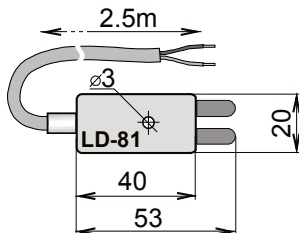

Detektor LD-81 lze použít i s detektorem JA-60N pro systémy Profi za předpokladu, že vložíte odpor 4k7 mezi svorku INP a červený vodič detektoru (do série). Černý vodič zapojte do svorky GND.

Poznámka: Do jednoho vysílače doporučujeme připojit vždy pouze jeden záplavový detektor.

Technické parametry

Prostředí

II. vnitřní

Rozsah pracovních teplot

-10 až +40 °C

Maximální délka kabelu

2,5 m (nelze prodlužovat)

Detektor

reaguje na zaplavení vodou

Splňuje

ČSN EN 50130-4, ČSN EN 55022

JABLOTRON ALARMS a.s. prohlašuje, že výrobek LD-81 je navržen a vyroben ve shodě s harmonizačními právními předpisy Evropské unie: směrnice č.: 2014/30/EU, 2011/65/EU, je-li použit dle jeho určení. Originál prohlášení o shodě je na www.jablotron.com v sekci Ke stažení.

Poznámka: Výrobek, ačkoliv neobsahuje žádné škodlivé materiály, nevyhazujte do odpadků, ale předejte na sběrné místo elektronického odpadu. Podrobnější informace na www.jablotron.com v sekci Ke stažení.

JABLOTRON
CREATING ALARMS

JABLOTRON ALARMS a.s.
Pod Skalkou 4567/33
46601 Jablonec nad Nisou
Tel.: 483 559 911
Fax: 483 559 993
Internet: www.jablotron.cz