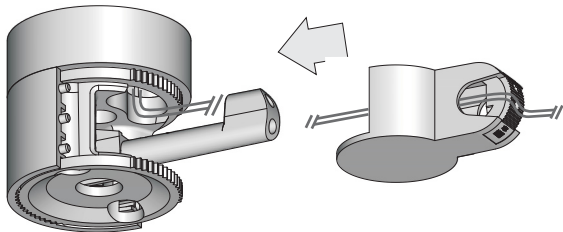

1.

3.

4.

2.

5.

**JA-191PL**  
PIR joint bracket for  
JA-1x1P detectors  
Kloubový držák pro  
PIR detektory typu  
JA-1x1P