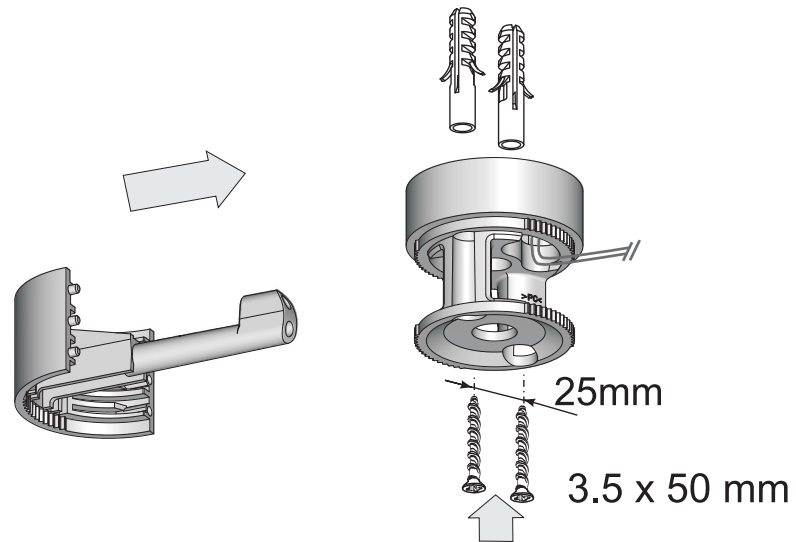

1.

3.

4.

2.

5.

**JA-191PL**  
PIR joint bracket for  
JA-1x1P detectors  
Kloubový držák pro  
PIR detektory typu  
JA-1x1P