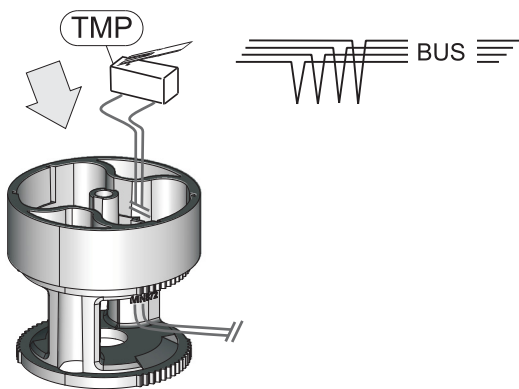

1.

3.

4.

2.

5.

**JA-191PL**  
PIR joint bracket for  
JA-1x1P detectors  
Kloubový držák pro  
PIR detektory typu  
JA-1x1P