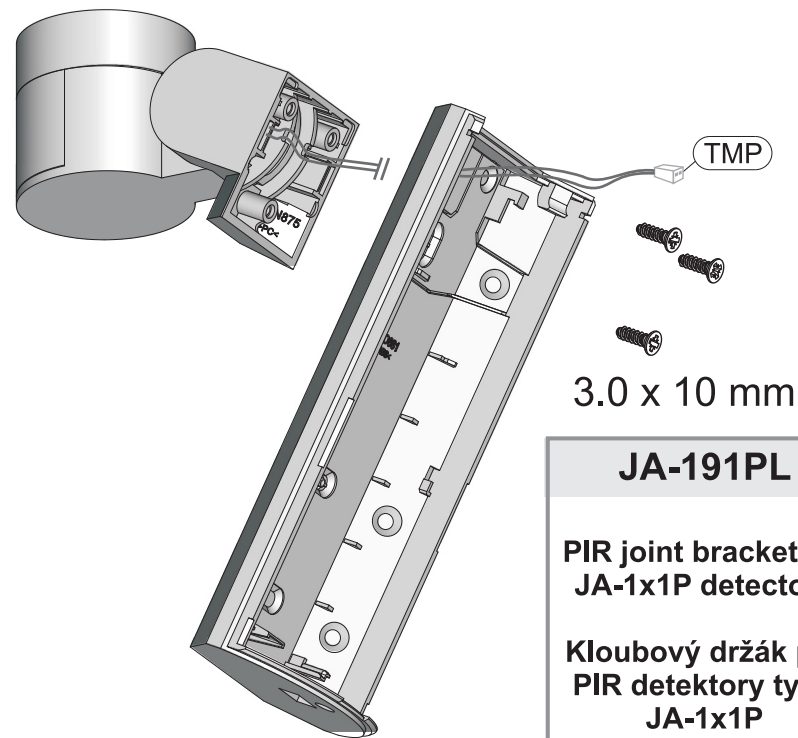

1.

3.

4.

2.

5.

**JA-191PL**  
PIR joint bracket for  
JA-1x1P detectors  
Kloubový držák pro  
PIR detektory typu  
JA-1x1P