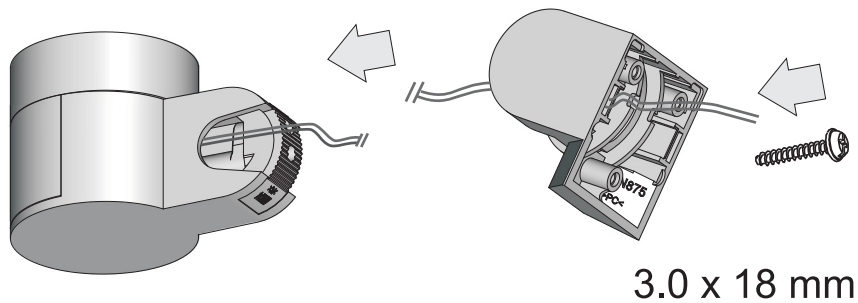

1.

3.

4.

2.

5.

**JA-191PL**  
PIR joint bracket for  
JA-1x1P detectors  
Kloubový držák pro  
PIR detektory typu  
JA-1x1P